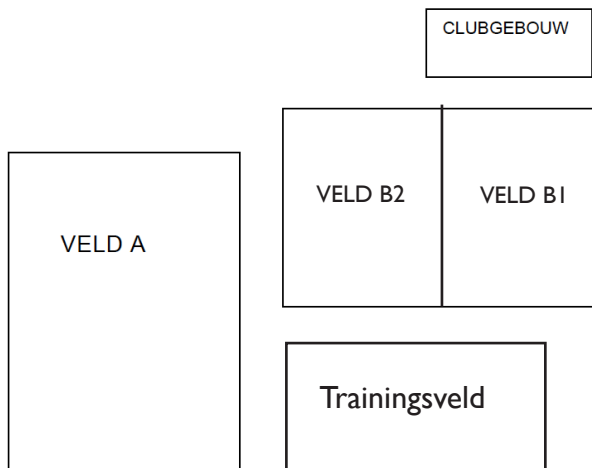

Kleedkamer indeling Jongens onder 11/ Meiden onder 11

kantine	Wedstrijd secr.				Kl.k. 1 Jisp	Kl.k. 2 Saenden KFC	Kl.k. 3 Purmerend Graftdijk	Kl.k. 4 Alle Meidenteams Jisp Saenden Purmersteijn Purmerend WSV
					Kl.k. scheids			

Entree
kantine