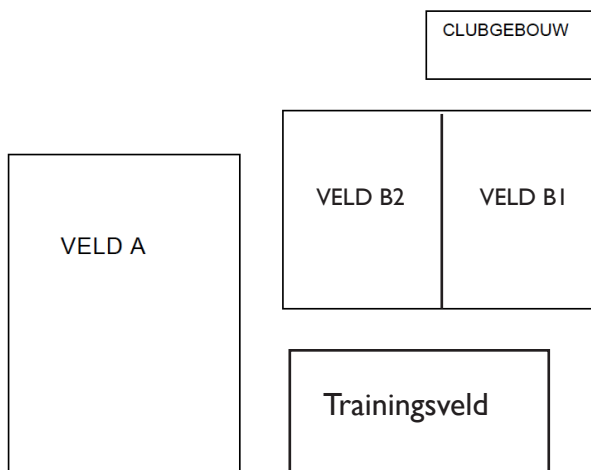

Kleedkamer indeling Jongens onder 15

kantine	Wedstrijd secr.			KI.k. 1 Jisp KFC	KI.k. 2 SV Grafdijk Volendam	KI.k. 3 OFC	KI.k. 4
		KI.k. scheids					

Entree
kantine